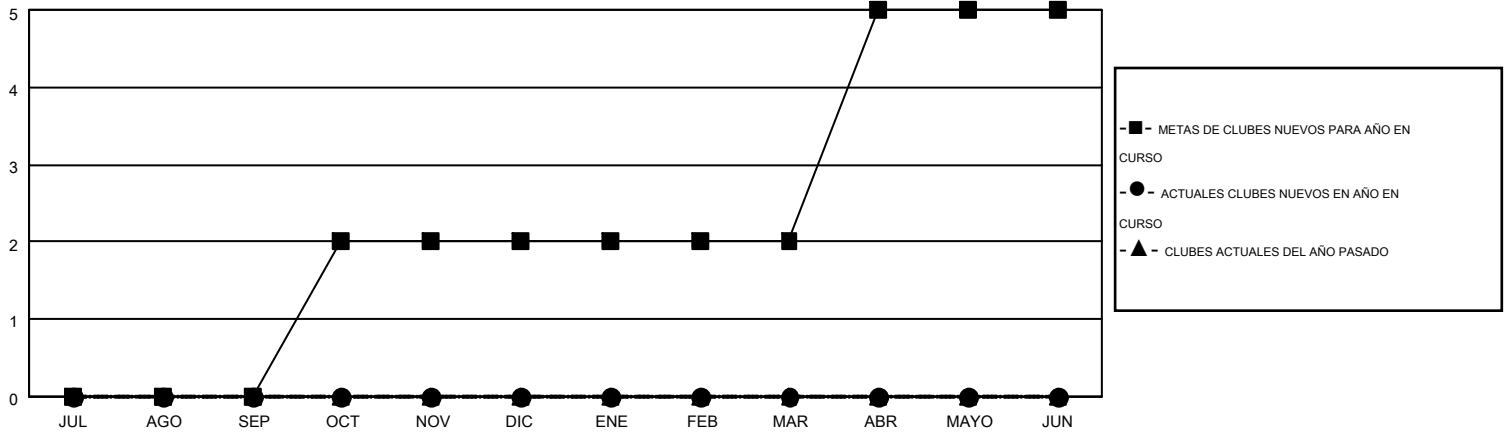

MONTHLY MEMBERSHIP PROGRESS REPORT

Results as of: 8/31/2016

Multiple District T

LOCATION: CHILE

GMT: PEDRO MARRELLO

GMT DE AE 3

Clubes					socios				
RESULTADOS DE 2016-2017					RESULTADOS DE 2016-2017				
TRIMESTRE	META DE CLUBES NUEVOS	NUEVOS CLUBES	CLUBES DADOS DE BAJA	GANANCIA/PÉRDIDA NETA	TRIMESTRE	META DE SOCIOS NUEVOS	SOCIOS FUNDADORES Y NUEVOS SOCIOS AÑADIDOS	SOCIOS DADOS DE BAJA	GANANCIA/PÉRDIDA NETA
JUL/AGO/SEP	0	0	0	0	JUL/AGO/SEP	28	58	92	-34
OCT/NOV/DIC	2	0	0	0	OCT/NOV/DIC	66	0	0	0
ENE/FEB/MAR	0	0	0	0	ENE/FEB/MAR	23	0	0	0
ABR/MAYO/JUN	3	0	0	0	ABR/MAYO/JUN	77	0	0	0

METAS Y CIFRA ACUMULATIVA DE CLUBES NUEVOS

METAS Y CIFRA ACUMULATIVA DE SOCIOS

CLUBES DADOS DE BAJA: 0	34 CLUBS OF 169 AÑADIERON 1 O MÁS SOCIOS NUEVOS	<u>DISTRIBUCIÓN POR SEXO</u>	
SOCIOS DADOS DE BAJA		MASCULINO	1,792 (62.70%)
FALLECIDOS	9	FEMENINO	1,066 (37.30%)
CLUB CANCELADO	0	SOCIOS EN UNIDAD FAMILIAR 621 CABEZA DE FAMILIA 299 NO ES CABEZA DE FAMILIA 322	
OTRO	83		
TOTAL	92		
CLIC AQUÍ PARA DATOS DE SALUD DE CLUB			