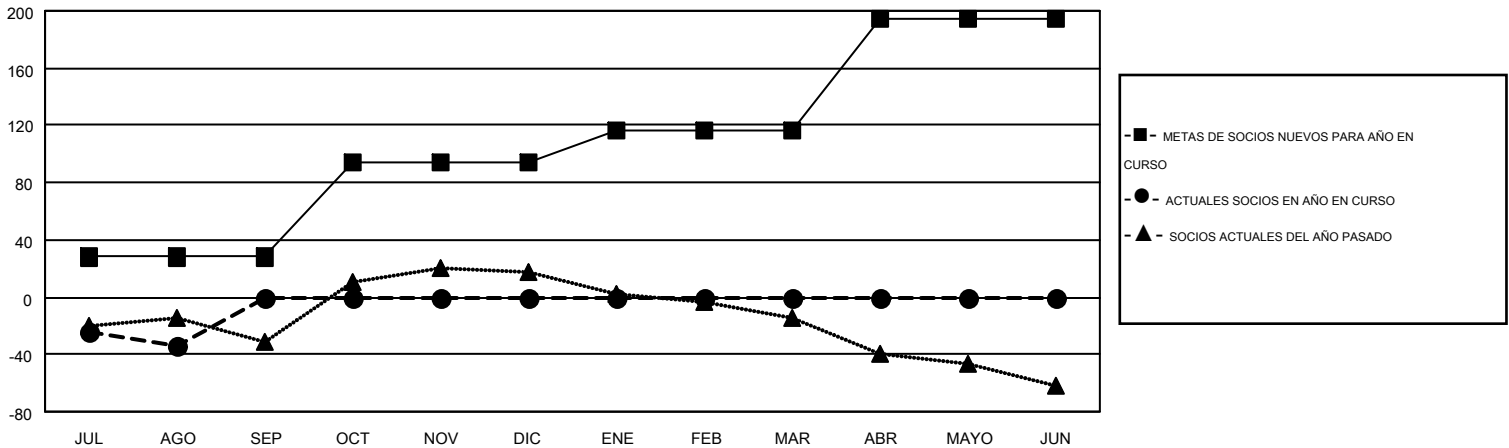

MONTHLY MEMBERSHIP PROGRESS REPORT

Results as of: 8/31/2016

Multiple District T

LOCATION: CHILE

GMT: PEDRO MARRELLO

GMT DE AE 3

Clubes					socios				
RESULTADOS DE 2016-2017					RESULTADOS DE 2016-2017				
TRIMESTRE	META DE CLUBES NUEVOS	NUEVOS CLUBES	CLUBES DADOS DE BAJA	GANANCIA/PÉRDIDA NETA	TRIMESTRE	META DE SOCIOS NUEVOS	SOCIOS FUNDADORES Y NUEVOS SOCIOS AÑADIDOS	SOCIOS DADOS DE BAJA	GANANCIA/PÉRDIDA NETA
JUL/AGO/SEP	0	0	0	0	JUL/AGO/SEP	28	58	92	-34
OCT/NOV/DIC	2	0	0	0	OCT/NOV/DIC	66	0	0	0
ENE/FEB/MAR	0	0	0	0	ENE/FEB/MAR	23	0	0	0
ABR/MAYO/JUN	3	0	0	0	ABR/MAYO/JUN	77	0	0	0

METAS Y CIFRA ACUMULATIVA DE CLUBES NUEVOS

METAS Y CIFRA ACUMULATIVA DE SOCIOS

CLUBES DADOS DE BAJA: 0	34 CLUBS OF 169 AÑADIERON 1 O MÁS SOCIOS NUEVOS	<u>DISTRIBUCIÓN POR SEXO</u>	
SOCIOS DADOS DE BAJA		MASCULINO	1,792 (62.70%)
FALLECIDOS	9	FEMENINO	1,066 (37.30%)
CLUB CANCELADO	0	SOCIOS EN UNIDAD FAMILIAR 621 CABEZA DE FAMILIA 299 NO ES CABEZA DE FAMILIA 322	
OTRO	83		
TOTAL	92		
CLIC AQUÍ PARA DATOS DE SALUD DE CLUB			